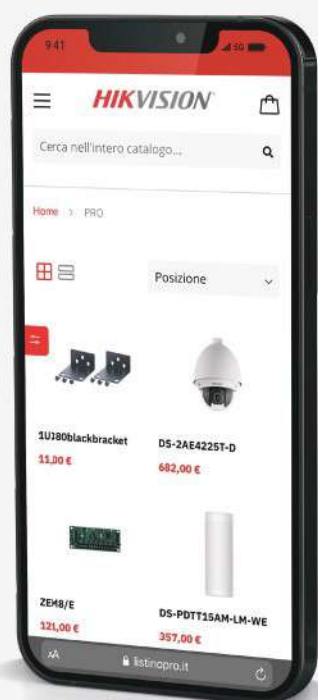

LISTINO
PROEXPERT
selection

Seguici nelle nostre pagine Social

www.facebook.com/proexpert.italy/

www.instagram.com/proexpert.italy/

www.linkedin.com/company/hikvision-italy

Hikvision Italy

La presente offerta è valida dal 1 Settembre 2024 al 31 Dicembre 2024 salvo esaurimento scorte.
Riservata esclusivamente agli installatori presso Distributori e Rivenditori Autorizzati Hikvision.

Distribuito da:

HIKVISION

Hikvision Italy
Via Abruzzo 12, Z.I. S. Giacomo
31029 Vittorio Veneto
info.it@hikvision.com

Vittorio Veneto | Roma | Milano | Bologna | Napoli | Bari | Palermo

www.hikvision.com/it

PROEXPERT
selection