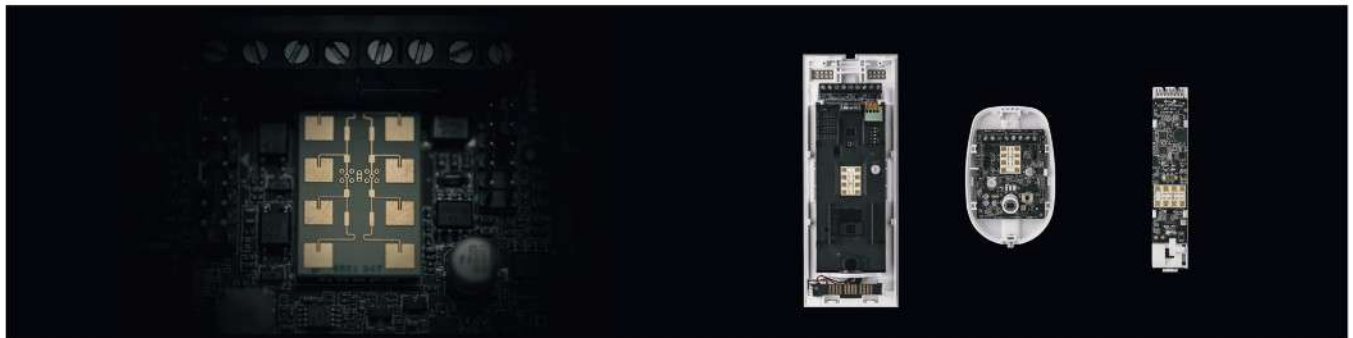

RILEVATORI ANTIMASCHERAMENTO DA ESTERNO FILARI

RILEVATORE DOPPIA TECNOLOGIA PIR TENDA AM

DS-PDC10DM-V63

Rilevatore per Infissi / Parete
Copertura Soffitto/Parete (apertura 5° /133°)
Portata 6m (soffitto) 10m (parete)
Altezza di Installazione 2-4,0m
Pet Immunity 12 Kg. IP65

RILEVATORE TRIPLA TECNOLOGIA 3TECH

DS-PDTT15AM-LM

Copertura Volumetrica / Tenda
Protezione Tamper (apertura/strappo)
Portata Massima 15m
Altezza di Installazione 1-1.5m
Pet Immunity 40 Kg. IP65

TECNOLOGIA BANDA K, AFFIDABILE ED IMMEDIATA

I sensori in Banda K sono progettati per massimizzare l'affidabilità della protezione da interno e da esterno in ambienti residenziali e commerciali. La microonda in Banda-K con modulazione di frequenza a 24GHz assicura, velocità di rilevazione e stabilità di funzionamento. Grazie ad una maggiore reattività e precisione nella rilevazione delle intrusioni, alla riduzione del back lobe e alla ridotta permeabilità nell'attraversamento delle pareti, la microonda in Banda K risulta la soluzione migliore per ridurre i falsi allarmi e velocizzare i tempi di installazione. Unendo infatti questa tecnologia a funzioni speciali come anti-strisciamento, anti-mascheramento, tamper apertura e strappo, Pet immune, Lenti Asferiche ad un protocollo radio immune alle interferenze, Hikvision garantisce la produzione di rilevatori dalle performance di altissimo livello.