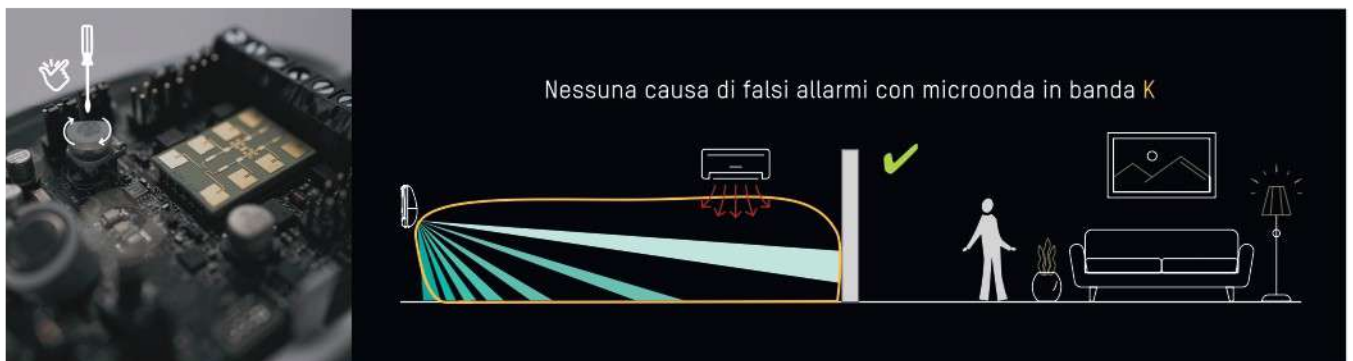

INSTALLAZIONE VELOCE E SEMPLIFICATA

I rilevatori con Microonda in Banda K richiedono interventi minimi di regolazione grazie alla quasi perfetta coincidenza tra la copertura della microonda e quella del PIR. Il sistema di taratura permette un utilizzo standard per le più comuni situazioni installative riducendo le operazioni di regolazione della portata della microonda per un'installazione rapida, economica unita a una drastica riduzione dei falsi allarmi.